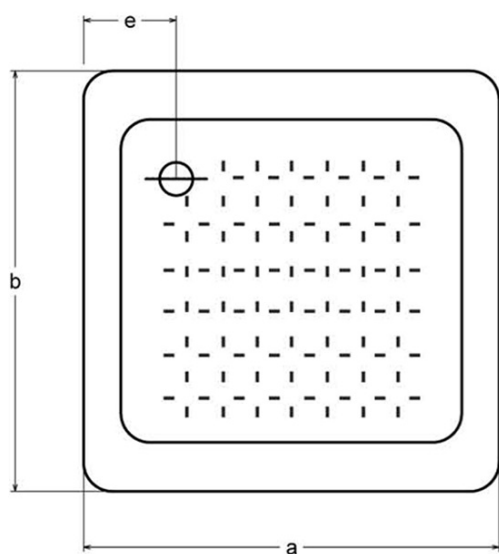

Produktový list

Objednací kód: **PD70X70**

Smaltovaná sprchová vanička, čtverec 70x70x12cm, bílá

	a	b	c	d	e	f	g	h
70 x 70 x 12	700	700	110	600	160	52	28	9